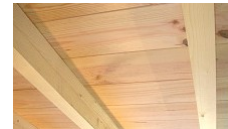

**Parquet Brut** Idéal pour la décoration des intérieurs, il permet de profiter de la chaleur du bois et des atouts d'un parquet massif. Il relève la noblesse et l'élégance du Pin des Landes. Par exemple, le parquet extra large Montana Mezzanine vous permet d'avoir un parquet double face idéal pour vos travaux.  
Le parquet qualité sans nœuds ou petits nœuds vous permet également de réaliser une finition soignée grâce à ce support de grande qualité.

**Vintage** Le mariage entre un parquet large vieilli et des teintes tendance, entre les souvenirs et les moments présents. Vintage est un parquet « haut de gamme » large vieilli pour les amateurs d'authentique. Il est proposé en 6 coloris.

Caractéristiques générales :

Longueur : 2000 mm - Largeur : 140 mm

Épaisseur : 22 mm - Choix : nœuds moyens

Finition : huilé et vieilli par création d'empreintes - Réf: 3 377040 611464

**Brossé Huilé** Une finition brossée qui fait rejaillir le veinage du bois, le tout pour un parquet large aux couleurs contemporaines proposé en 5 coloris.