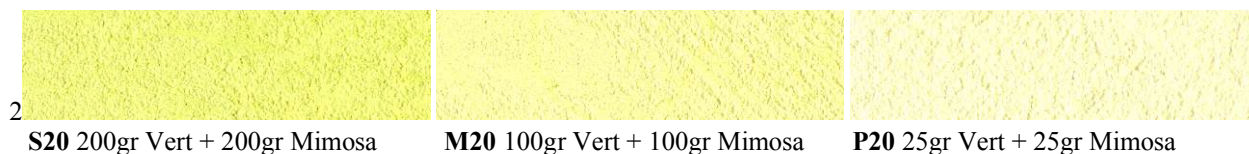

FICHE DE DOSAGES . Terre et Oxyde en Poudre TOP

8 couleurs de base saturées pour créer plus de 70 teintes et tons différents
Colorants en poudre pour enduit « Chaux Déco ». Dosage pour 10 kg

Colorants en poudre pour enduit « Chaux Déco ». Dosage pour 10 kg (suite)