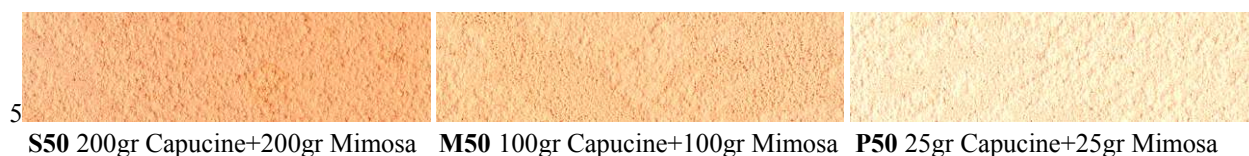

FICHE DE DOSAGES . Terre et Oxyde en Poudre TOP

8 couleurs de base saturées pour créer plus de 70 teintes et tons différents
Colorants en poudre pour enduit « Chaux Déco ». Dosage pour 10 kg

Colorants en poudre pour enduit « Chaux Déco ». Dosage pour 10 kg (suite)

Colorants en poudre pour enduit « Chaux Déco » . Dosage pour 10 kg (suite et fin)