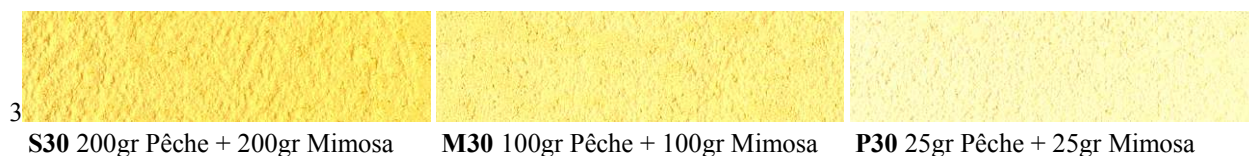

FICHE DE DOSAGES . Terre et Oxyde en Poudre TOP

8 couleurs de base saturées pour créer plus de 70 teintes et tons différents
Colorants en poudre pour enduit « Chaux Déco ». Dosage pour 10 kg

Colorants en poudre pour enduit « Chaux Déco ». Dosage pour 10 kg (suite)

Colorants en poudre pour enduit « Chaux Déco » . Dosage pour 10 kg (suite et fin)