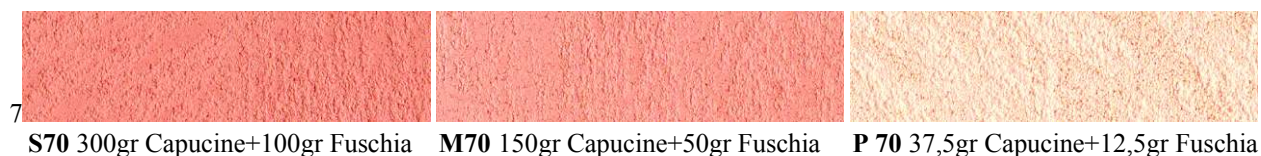

FICHE DE DOSAGES . Terre et Oxyde en Poudre TOP

8 couleurs de base saturées pour créer plus de 70 teintes et tons différents
Colorants en poudre pour enduit « Chaux Déco ». Dosage pour 10 kg

Colorants en poudre pour enduit « Chaux Déco ». Dosage pour 10 kg (suite)

Colorants en poudre pour enduit « Chaux Déco » . Dosage pour 10 kg (suite et fin)