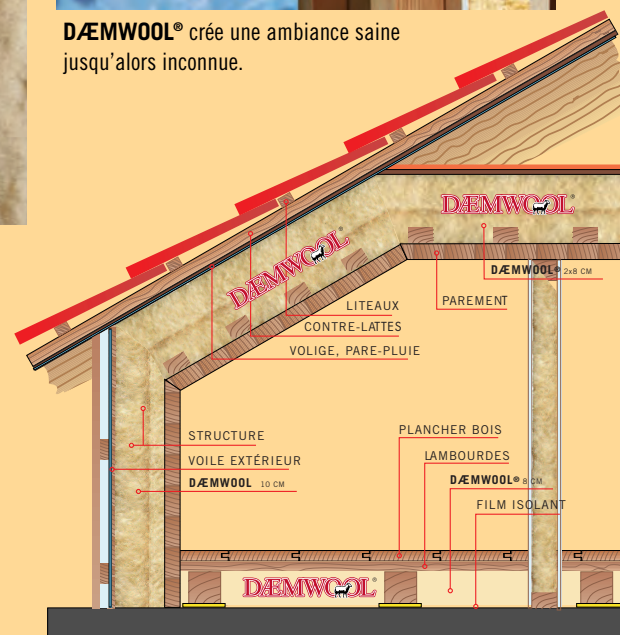

Les restes de lanoline après le lavage de la laine, de 0.5 à 1 %, transmettent leurs effets sains et naturels à vos mains.

DÆMWOOL® n'est pas seulement un bienfait pour la santé lors de la pose, mais crée une qualité de vie saine et naturelle.

Par le procédé breveté NATISO, les fibres sont assemblées debout comme sur le dos du mouton et fixées sur un fin canevas en polypropylène.

DÆMWOOL® crée une ambiance saine jusqu'alors inconnue.

Echeveau, voile de corde légèrement torsadé, pour calfeutrer les huisseries, les chevêtres, les maisons en futes

Autres dimensions, nous consulter

EN ECHEVEAU	Référence	Poids du sac	Contenance du sac	Diamètre de l'écheveau
	PLVGE5	5 kg	175 m	8 cm

Le procédé breveté NATISO élimine les risques de tassement et d'affaiblissement de la nappe pour l'isolation des toitures, murs extérieurs, cloisons intérieures, planchers phoniques et combles, au contraire des produits "pure laine" bas de gamme dont le tassement va de 30 à 50 % après quelques mois.